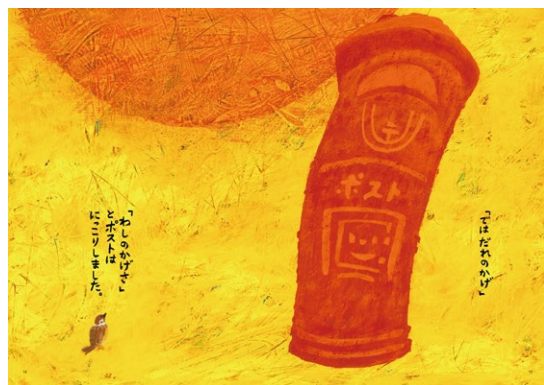

# だれのかげ

新美南吉 作 / 西條由紀夫 絵

2024年  
6月12日  
発行

B5判 / 24頁 / 上製本 定価：1,500円 + 税

「かげ」はどうしてできるのでしょうか？そして時間によって、長くなったり、短くなったり、不思議ですね。

まちのまんなかにもるいかげを見つけた二人の子どもが、「さてこのなんのかげだろう」とおもいました。するとスズメとポストが自分のかげだと言いあいました。それを聞いた街灯も口を出してきました……。つづきは読んでのお楽しみ。

## ● 著者プロフィール ●

絵 西條 由紀夫 (さいじょう ゆきお)

1956年、福岡市に生まれる。愛知県立芸術大学(日本画科専攻)卒業。福井市にて仕事をしながら創作活動。2017年滋賀県東近江市に移り住み、漆喰を使って作る絵・Traceシリーズを中心に朗読絵、版画、ムコウ・ミズエ(アクリル板の裏に色をぬって)、型絵染に取り組んでいる。前作『子どものすきな神さま』で、新美南吉生誕105年記念事業・第2回安城市新美南吉絵本大賞(おとなの部)優秀賞受賞。