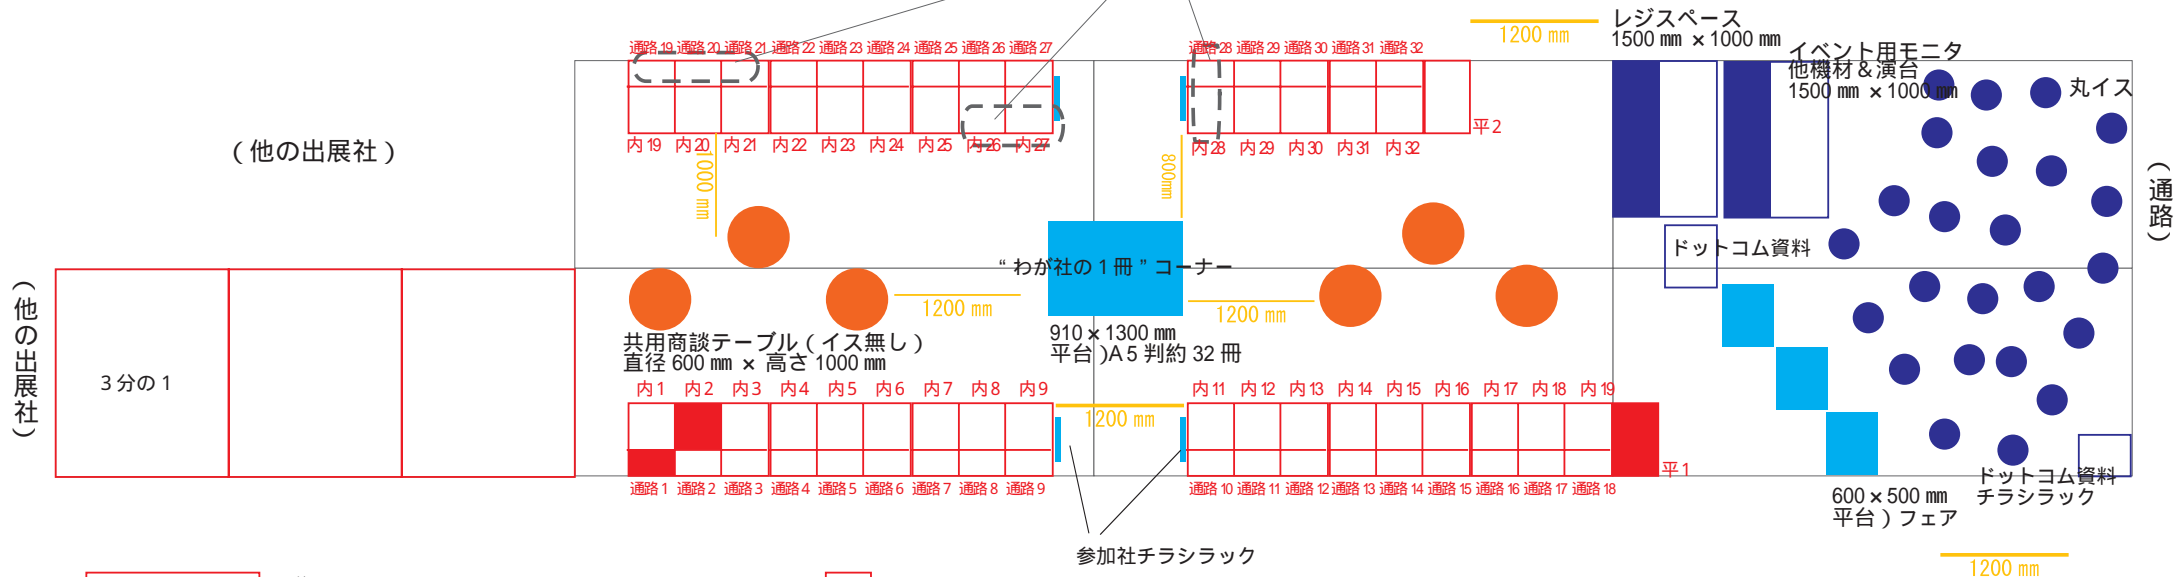

# 版元ドットコム夏祭り in T I B F 2009 ブースレイアウト(案)

2 コマ以上の出展社には、  
約 2000 書店への共同DMサービス!

棚通路側 3 コマ ( ¥60,000 × 3 = ¥180,000 )  
棚内側 2 コマ ( ¥60,000 × 2 = ¥120,000 )  
棚通路側 1 コマ + 内側 1 コマ ( ¥60,000 × 2 = ¥120,000 )

と、いった出展も可能です。

縮尺 50 分の 1  
800mm 1000mm 1200mm

3分の1  
間口 1666 × 奥行 2000 mm ( 平台部分を含めた内寸 )  
¥150,000( 税別 )

\* スペースのみの価格です。  
什器は原則として各自でご用意ください。

専用棚  
700 × 435 × 1385 mm ( 平台部分を含めた内寸 )

棚・通路側 棚 3 段 + 平台  
奥行 300 × 幅 435( 平台部分の内寸 ) 奥行 145 mm × 幅 435 × 高さ 230 mm( 棚一段の内寸 , 最上段は上部開放 )  
¥60,000( 税別 )

棚・内側 棚 3 段 + 平台  
奥行 400 × 幅 435( 平台部分の内寸 ) 奥行 145 mm × 幅 435 × 高さ 230 mm( 棚一段の内寸 , 最上段は上部開放 )  
¥60,000( 税別 )

専用平台  
700 × 435 mm  
¥60,000( 税別 )

レイアウトの確定は、東京国際ブックフェアの全体配置図決定後 (2009 年 5 月 ) の予定です。